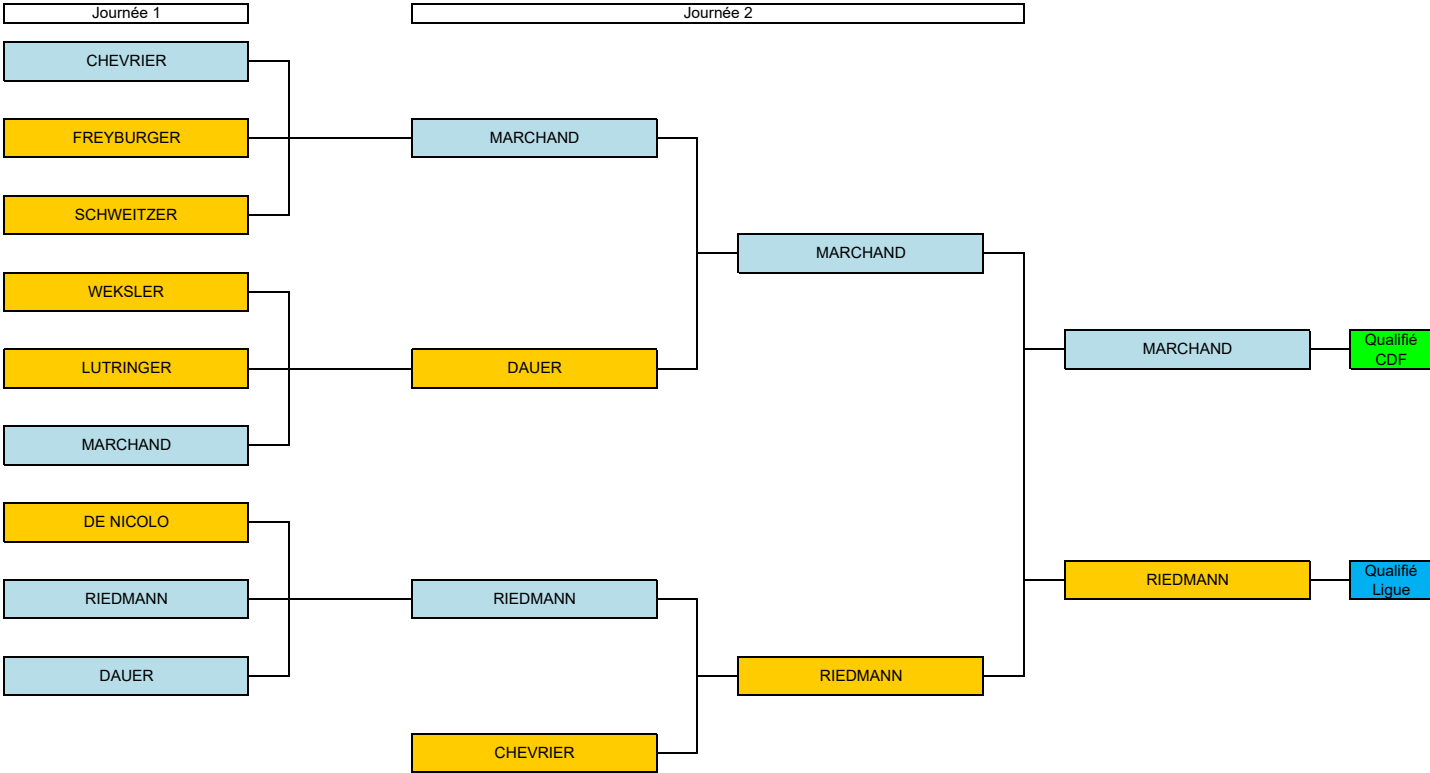

Tableau principal pour qualification championnat & ligue

Journée 1

FREYBURGER

SCHWEITZER

WEKSLER

LUTRINGER

DE NICOLO

Journée 2

FREYBURGER

LUTRINGER

WEKSLER

DE NICOLO

Journée 3

A DEFINIR

Tableau complémentaire pour la deuxième place en ligue

DAUER

CHEVRIER

WEKSLER

DAUER

Qualifié Ligue